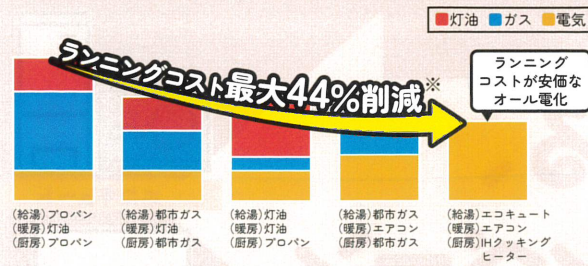

# オール電化のランニングコストイメージ

詳しくは東北電力認定店でご説明いたします

【試算条件】○地域/仙台市○建物条件/戸建住宅(延床面積:120㎡、UA値0.87W/(㎡・K)、C値0.5cm<sup>3</sup>/㎡)○家族構成/4人○電気契約容量/オール電化(ヒートポンプ機器採用):スマートタイム10kVA、オール電化以外:従量電灯B60A○年間電気使用量/オール電化:平日昼間1,907kWh、休日・夜間5,311kWh、都市ガス+電気:3,944kWh、その他(一般負荷のみ):2,493kWh○換気設備/第3種換気方式○暖房運転条件/暖房面積81.16㎡×16時間暖房○冷房運転条件/冷房面積59.62㎡×8時間冷房○ガス料金/仙台市ガス局一般契約2025年5月検針分料金適用(令和6年12月~令和7年2月分原料費調整額込単価)○灯油料金/石油情報センター民生用灯油価格調査(給油所以外配達価格、宮城県令和7年3月31日公表2,365円/18L)適用○プロパンガス料金/石油情報センター液化石油ガス市況調査令和7年2月現在宮城県平均値9,354円/10㎡)適用○燃料費等調整単価/-7.19円適用(2025年5月分)○再生可能エネルギー発電促進賦課金:3.98円適用○東北電力オール電化ランニングコストシミュレーションプログラムによる試算

※実際のランニングコストは、お客さまの使用状況により変動いたします。

2026年4月1日(水)「エコキュート割」開始!

ガス・灯油機器からエコキュートを導入し、電気料金プラン「よりそう+スマートタイム」をご契約すると

毎月の電気料金から

1,000円(税込)を2年間割引!

<適用条件>●東北電力の電気料金プラン「よりそう+スマートタイム」によるご契約が条件です。●1需要場所につき1回限りの適用です。●継続して電気をご使用されるお客さまを対象とします。●エコキュート・電気温水器からの買替は対象外です。●適用を受けるためには、ご契約者さまからのお申込みが必要です。●「よりそう+スマートタイムの適用開始日」と「お客さまからの割引申込みの審査完了日」のうち、遅い日の直後に到来する検針日以降の電気料金を初月として、以降2年間継続して割引します。●他電気料金プランへの切り替え、他社の電気料金プランへの切り替え、引越などによって電気のご契約を廃止した場合は、2年間に満たない場合であっても、割引は終了します。●本割引は、エコキュートを2026年4月1日以降に初めて設置された場合を対象とします。●設置日はお申込み時に添付いただく機器保証書の「お買上げ日」にて確認します。●適用期間の終了日は定めておりませんが、終了時期が確定した場合は、終了の3か月以上前に当社ホームページにてお知らせします。●エコキュートの他、ネオキュート、おひさまエコキュートも対象とします。●エコキュートを取り外した場合は当社へ申し出ていただけます。また、エコキュートの設置から2年間に満たない場合であっても取り外した時点で割引は終了します。