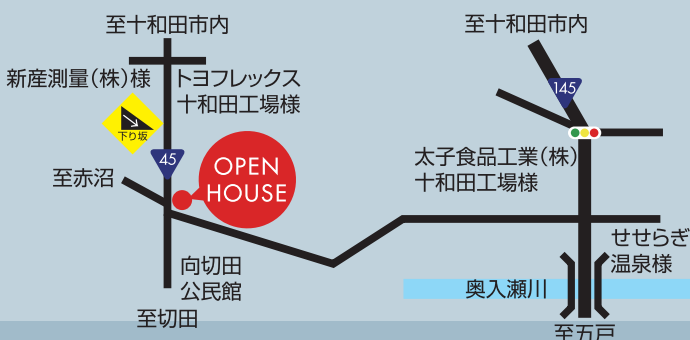

●切田会場● 十和田市相坂字向切田89-1