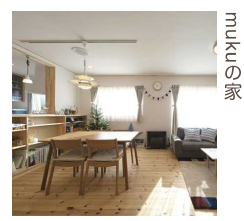

simple modernの家

nukuの家

エコ住宅で
快適生活

地域型住宅グリーン化事業
エコ住宅への建替え
ZEH普及加速事業費補助金
市町村補助金なども!!

使える!
貰える!
補助金で!

※詳しくは当社まで

より、そう、ちから。
+ONE 東北電力

東北電力のWebサービス
よりそうeねっと

ご登録・年会費無料

よりそうeねっとの、4つのeね!

- 電気料金がすぐわかる!
- 最適な料金プランがわかる!
- お手続きがかんたんに!
- よりそうeポイントがたまる・使える!

会員になると、もれなく「よりそうeポイント」プレゼント!

※東北電力ネットワーク(株)の離島供給約款の対象となる飛鳥(山形県)、佐渡島、栗島(ともに新潟県)のお客さまは、料金閲覧機能のみ利用が可能です。東北電力(株)の「よりそうeポイント」の付与・交換、その他機能はご利用は出来ません。

住宅の性能、安心で快適な暮らしやすさ、ランニングコストを考えて