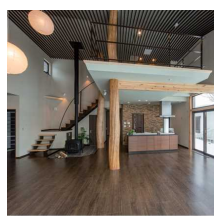

癒しの我が家
建築家と創る

薪ストーブのある家